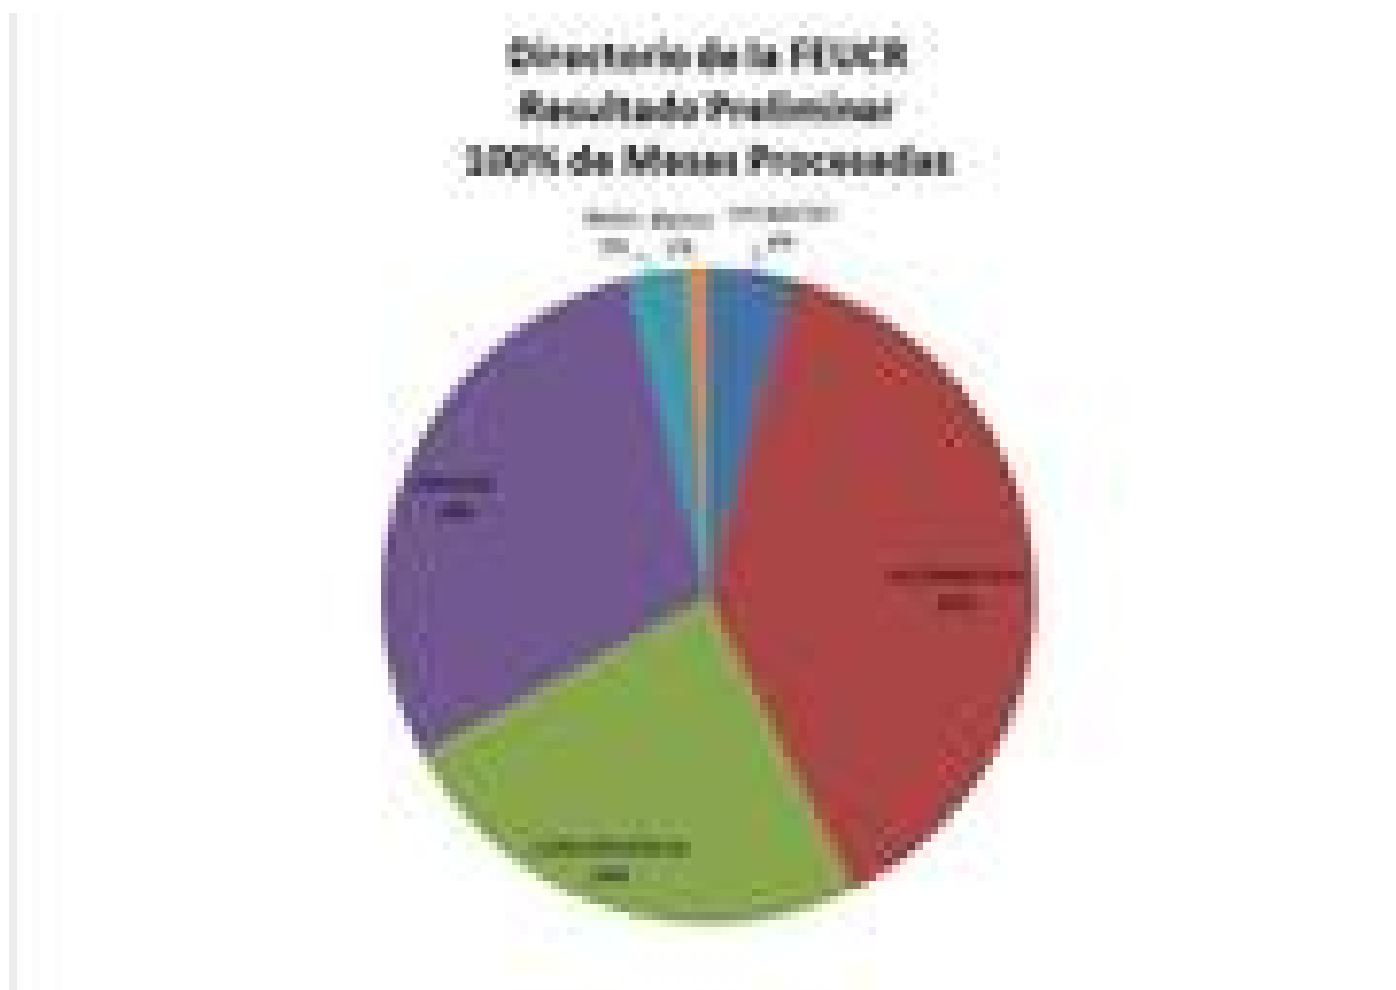

De acuerdo con los datos preliminares, de un total de 10.065 votos emitidos, **Progre recibió 2906 votos a su favor, cifra equivalente a un 29%**; mientras que el partido **Alternativa obtuvo un 39%** gracias al apoyo **3869** estudiantes.

Por su parte, en esta primera vuelta electoral, **Convergencia obtuvo un total de 2453 (24%)** y el partido **¡Ya Basta!** un total de **423 sufragios (4%)**. Alrededor de 115 estudiantes dejaron el voto en blanco y 299 de los votos se declararon nulos.

Los resultados de la primera ronda electoral serán ratificados este lunes 3 de noviembre (foto cortesía TEEU).

En las elecciones efectuadas este 30 y 31 de octubre sólo participó un 27,36% del total de estudiantes de todas las sedes y recintos de la UCR que conformaron el padrón electoral (36.787).

Representantes Estudiantiles ante el Consejo Universitario

A pesar de que el rumbo del directorio FEUCR se decidirá en segunda ronda, los estudiantes ya definieron a sus representantes ante el Consejo Universitario. Ellos son **Federico Blanco, estudiante de Derecho y Comunicación Colectiva; y Madeline Soto estudiante de Filosofía y de Enseñanza del Castellano**, ambos de la agrupación política Alternativa.

Blanco recibió un total de 3402 votos a su favor; mientras que Soto recibió el apoyo de 3860 estudiantes.

El presidente del Tribunal Electoral Estudiantil Universitario (TEEU), Adan Ley afirmó que la segunda ronda electoral se realizará el jueves 13 y viernes 14 de noviembre.