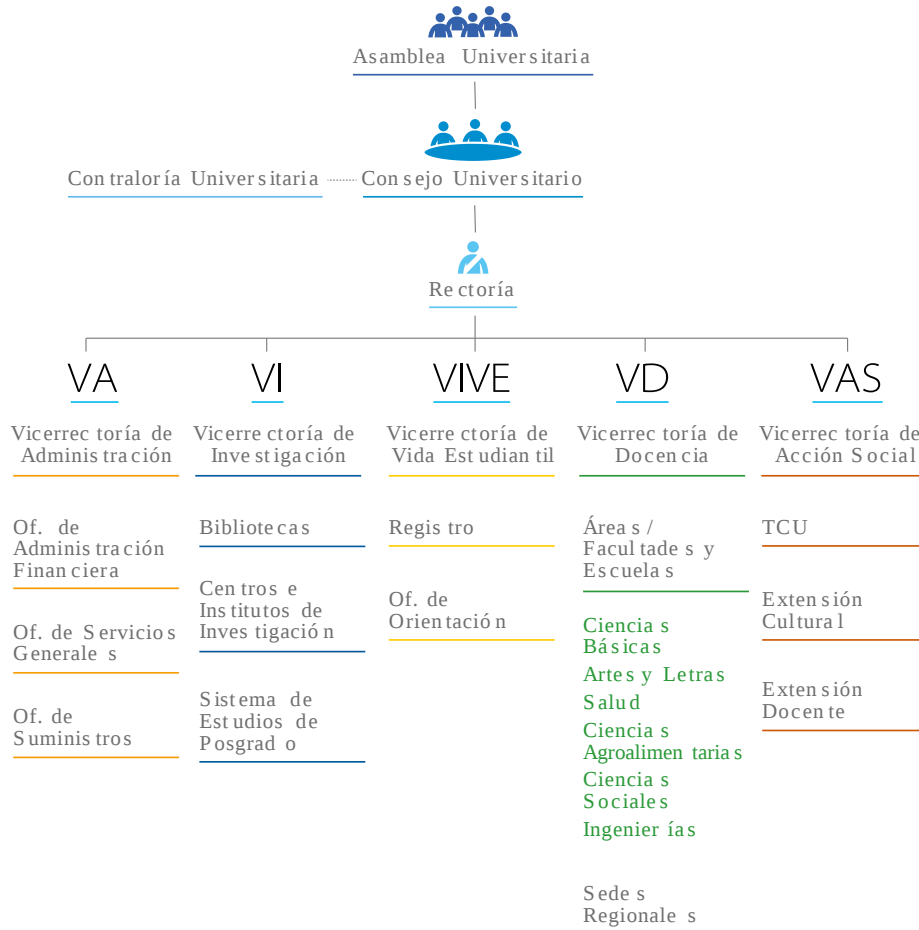

## Organigrama Institucional

Catálogo Universitario: [CATALOGOGENERAL 2015.pdf](#)

Representación de la estructura interna de la Universidad de Costa Rica.

Oficina de Asuntos Internacionales

Oficina Jurídica

Oficina de Planificación

Oficina Ejecutora del Programa de  
Inversiones

Centro de Informática

Vicerrectoría de Administración

Recursos Humanos

Servicios Generales

Oficina de Suministros

Administración Financiera

Vicerrectoría de Investigación

Sistema de Bibliotecas

Sistema de Estudios de Posgrado

Centros de Investigación

Dirección Editorial

Programa de Innovación

Estaciones experimentales

Vicerrectoría de Acción Social