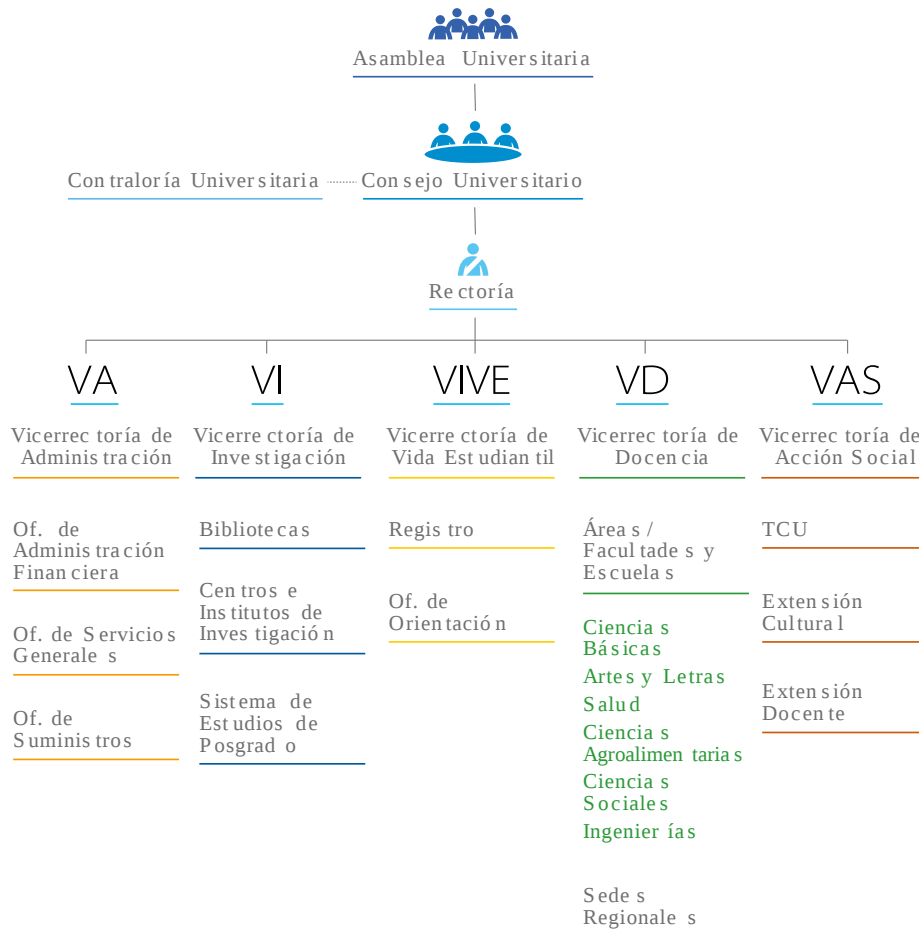

## Organigrama Institucional

Catálogo Universitario: [CATALOGOGENERAL 2015.pdf](#)

Representación de la estructura interna de la Universidad de Costa Rica.

Oficina de Asuntos Internacionales

Oficina Jurídica

Oficina de Planificación

Oficina Ejecutora del Programa de  
Inversiones

Centro de Informática

Vicerrectoría de Administración

Recursos Humanos

Servicios Generales

Oficina de Suministros

Administración Financiera

Vicerrectoría de Investigación

Sistema de Bibliotecas

Sistema de Estudios de Posgrado

Centros de Investigación

Dirección Editorial

Programa de Innovación

Estaciones experimentales

Vicerrectoría de Acción Social